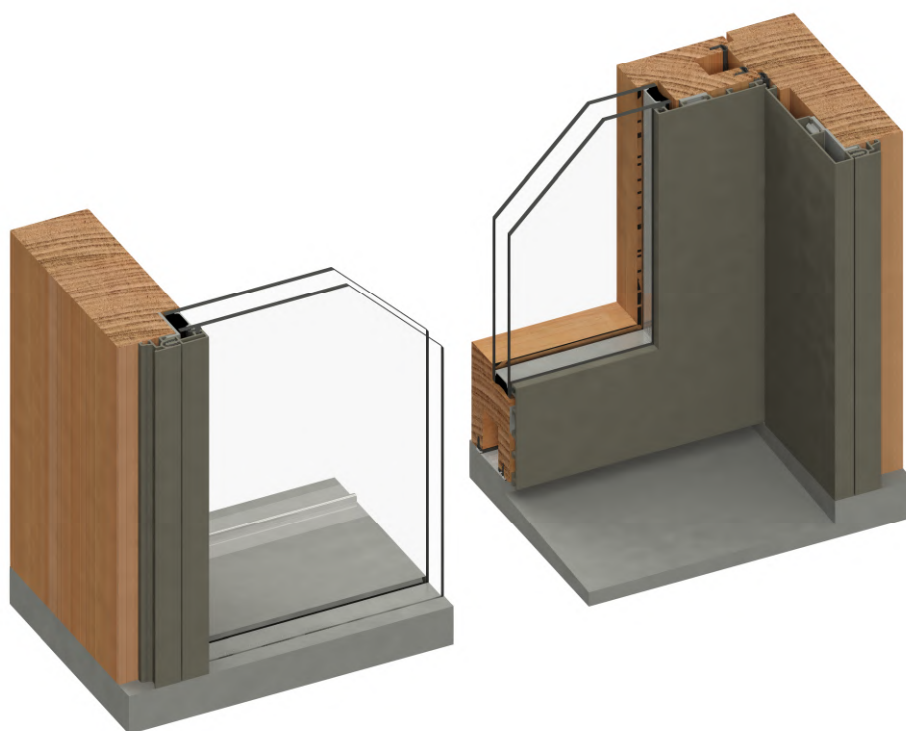

*Glaslatten, kleinhouten & vleugelprofileringen gaan mee met bijhorende ramen.

PE dorpel

Houten dorpel

DUO ECO SCHUIFRAAM

*Glaslatten, kleinhouten & vleugelprofileringen gaan mee met bijhorende ramen.

DUO ALU SCHUIFRAAM

*Glaslatten, kleinhouten & vleugelprofileringen gaan mee met bijhorende ramen.

STANDAARD

Komgreep aan buitenzijde

OPTIONEEL

Kruk met cilinderslot aan buitenzijde

Kruk met cilinderslot aan binnenzijde

STUCCO DEUR - Binnendraaiend - Vlak paneel met beglazing

*Glaslatten & kleinhouten gaan mee met bijhorende ramen.

Buitenzijde

Binnenzijde

BRUGS DEUR - Binnendraaiend - Platband paneel met beglazing

*Glaslatten & kleinhouten gaan mee met bijhorende ramen.

Buitenzijde