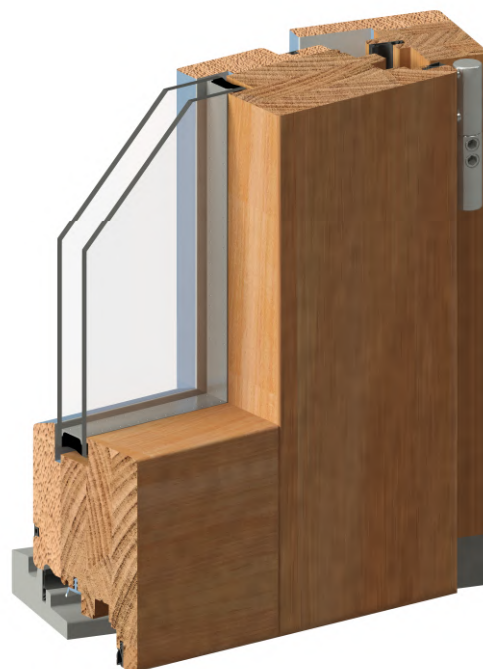

DUO ECO DEUR - Binnendraaiend - Beglazing

*Glaslatten & kleinhouten gaan mee met bijhorende ramen.

Buitenzijde

Binnenzijde

DUO ALU DEUR - Binnendraaiend - Beglazing

*Glaslatten & kleinhouten gaan mee met bijhorende ramen.

Buitenzijde

Binnenzijde

DUO STEELLOOK DEUR - Binnendraaiend - Beglazing

*Glaslatten & kleinhouten gaan mee met bijhorende ramen.

Buitenzijde

Binnenzijde

NATURO DEUR - Buitendraaiend - Vlak paneel

Buitenzijde