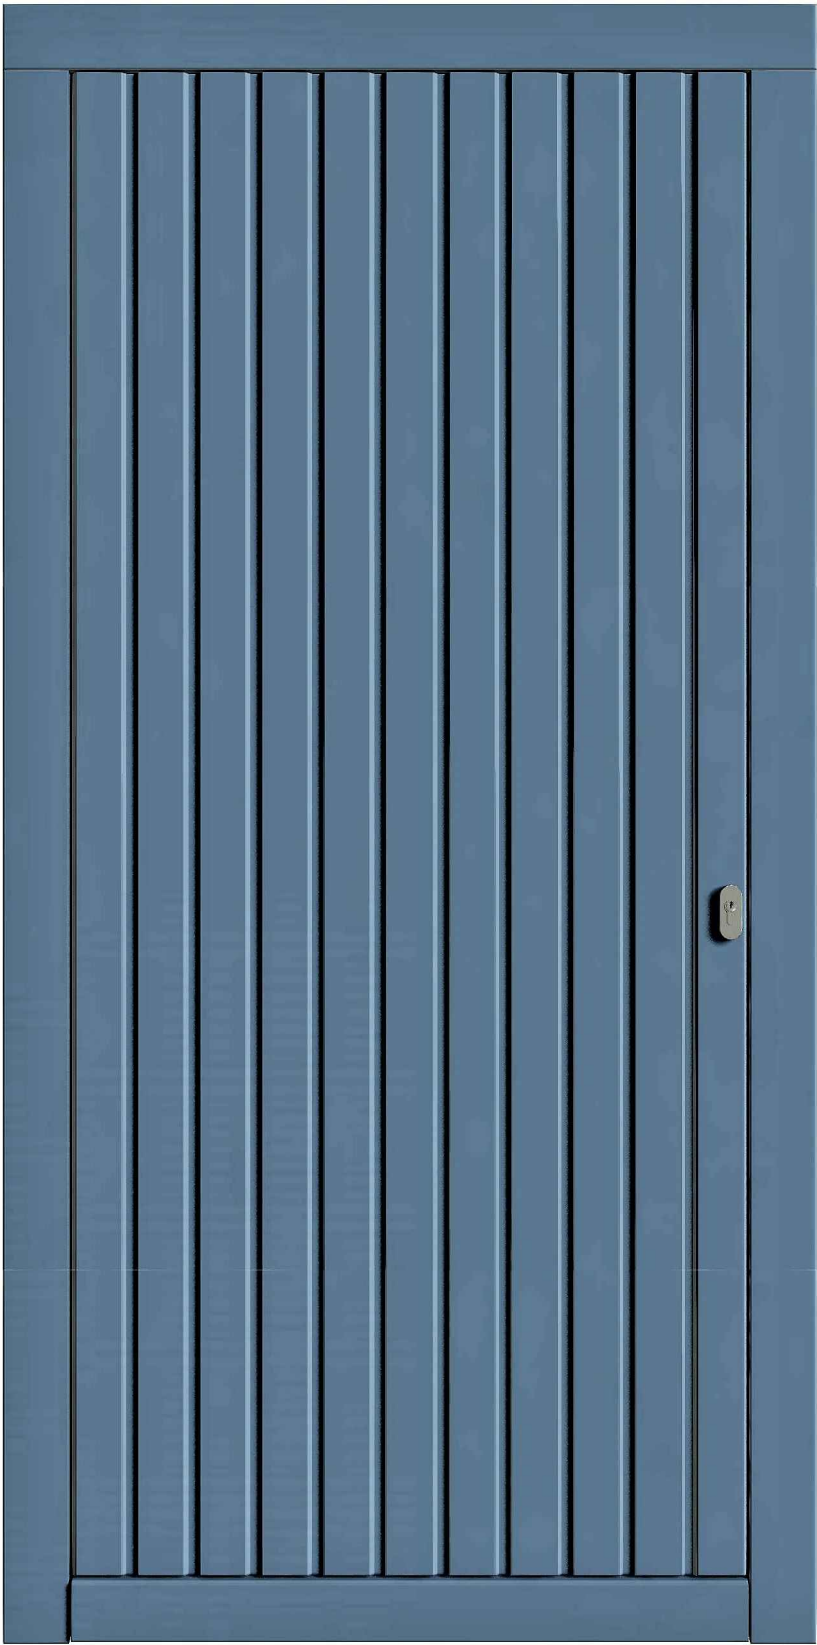

*Glaslatten & kleinhouten gaan mee met bijhorende ramen.

Buitenzijde

Binnenzijde

RETRO DEUR - Binnendraaiend - Planchetten type C

Buitenzijde

Binnenzijde

DUO ECO DEUR - Binnendraaiend - Planchetten type A

Buitenzijde