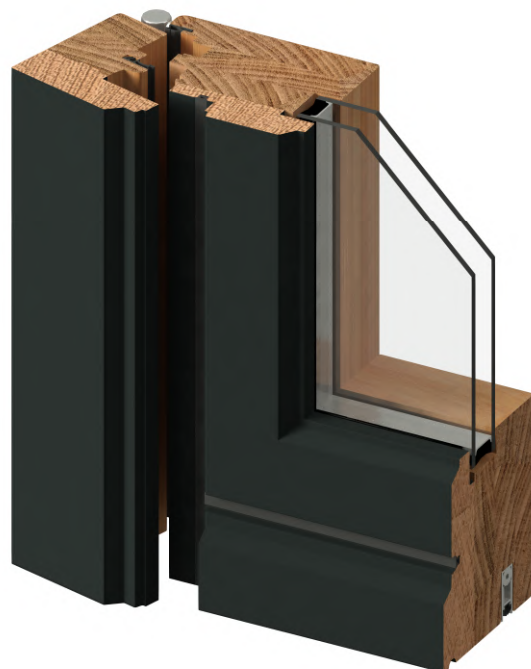

DUO ECO DEUR - Binnendraaiend - Beglazing

*Glaslatten & kleinhouten gaan mee met bijhorende ramen.

Buitenzijde

Binnenzijde

DUO ALU DEUR - Binnendraaiend - Beglazing

*Glaslatten & kleinhouten gaan mee met bijhorende ramen.

Buitenzijde

Binnenzijde

DUO STEELLOOK DEUR - Binnendraaiend - Beglazing

*Glaslatten & kleinhouten gaan mee met bijhorende ramen.

Buitenzijde

Binnenzijde

NATURO DEUR - Buitendraaiend - Vlak paneel

Buitenzijde

Binnenzijde

DUO STEELLOOK DEUR - Buitendraaiend - Beglazing

*Glaslatten & kleinhouten gaan mee met bijhorende ramen.

Buitenzijde

Binnenzijde