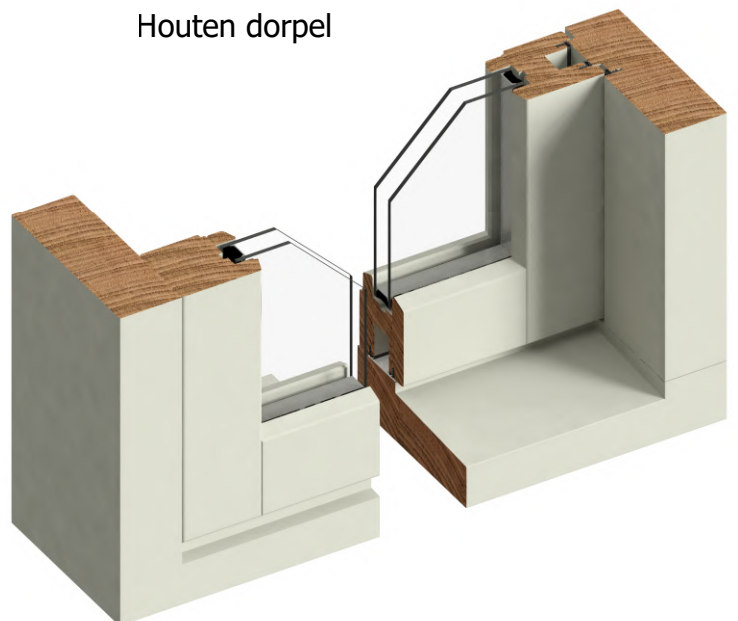

*Glaslatten, kleinhouten & vleugelprofileringen gaan mee met bijhorende ramen.

PE dorpel

Houten dorpel

DUO ECO SCHUIFRAAM

*Glaslatten, kleinhouten & vleugelprofileringen gaan mee met bijhorende ramen.

DUO ALU SCHUIFRAAM

*Glaslatten, kleinhouten & vleugelprofileringen gaan mee met bijhorende ramen.

STANDAARD

Komgreep aan buitenzijde

OPTIONEEL

Kruk met cilinderslot aan buitenzijde

Kruk met cilinderslot aan binnenzijde

STUCCO DEUR - Binnendraaiend - Vlak paneel met beglazing