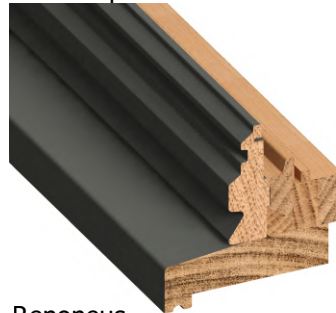

DUO STEELLOOK RAAM

STANDAARD

OPTIONEEL

Dorpelsituatie

Renoneus