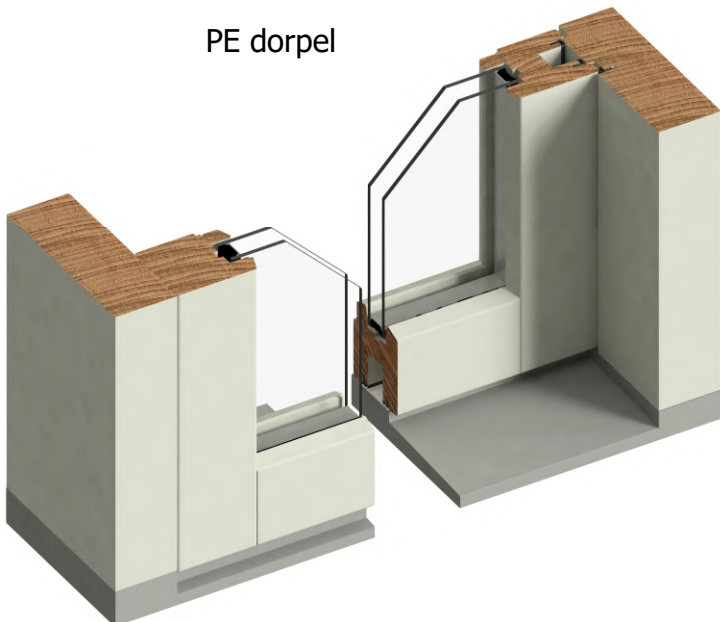

NATURO - STUCCO - RETRO SCHUIFRAAM MET VASTE VLEUGEL

*Glaslatten, kleinhouten & vleugelprofileringen gaan mee met bijhorende ramen.

PE dorpel