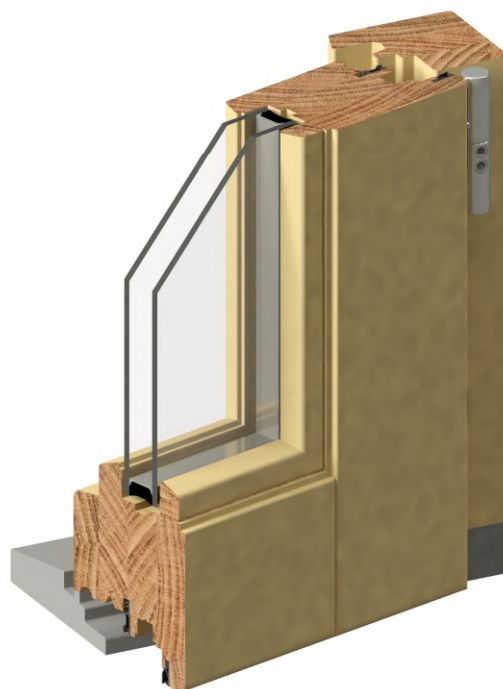

*Glaslatten & kleinhouten gaan mee met bijhorende ramen.

Buitenzijde

Binnenzijde

RETRO DEUR - Binnendraaiend - Planchetten type C

Buitenzijde

Binnenzijde

DUO ECO DEUR - Binnendraaiend - Planchetten type A

Buitenzijde

Binnenzijde

DUO ALU DEUR - Binnendraaiend - Vlak paneel

Buitenzijde

Binnenzijde

NATURO DEUR - Binnendraaiend - Beglazing

*Glaslatten & kleinhouten gaan mee met bijhorende ramen.

Buitenzijde

Binnenzijde

DUO ECO DEUR - Binnendraaiend - Beglazing

*Glaslatten & kleinhouten gaan mee met bijhorende ramen.

Buitenzijde

Binnenzijde

DUO ALU DEUR - Binnendraaiend - Beglazing

*Glaslatten & kleinhouten gaan mee met bijhorende ramen.