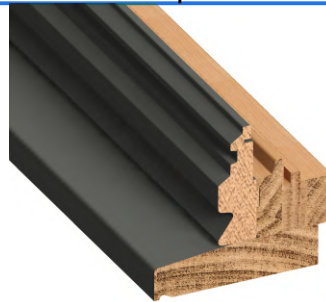

Dorpelsituatie

Renodorpel