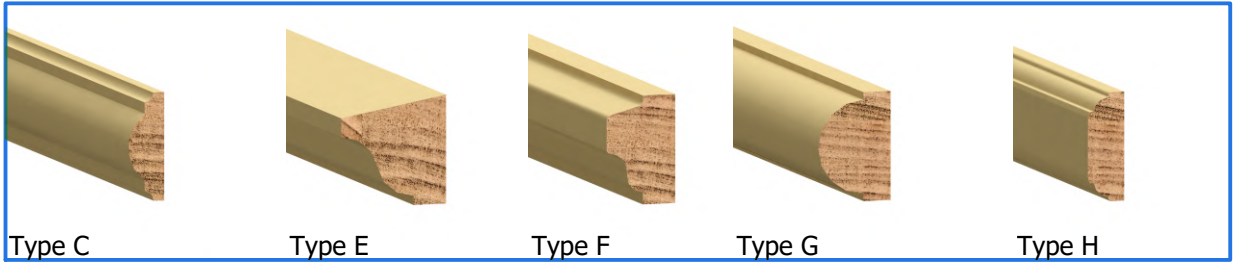

NATURO RAAM

Buitenzijde

Binnenzijde

NATURO RAAM

STANDAARD

Vleugelneus A

Vert. makelaar A

Hor. makelaar A

OPTIONEEL

Type C

Type E

Type F

Type G

Type H

Buiten

Binnen