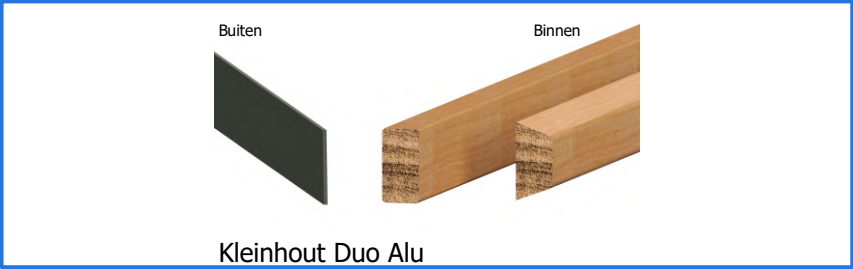

DUO ALU RAAM

STANDAARD

OPTIONEEL