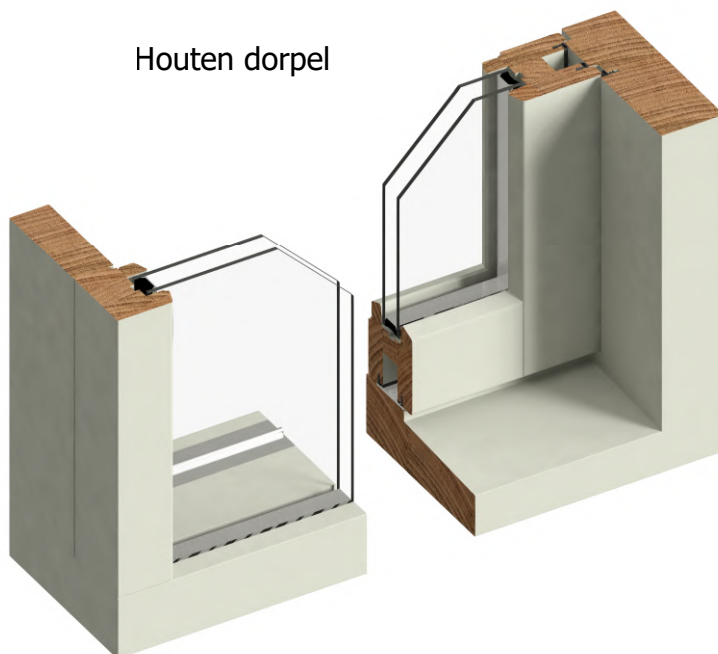

Houten dorpel