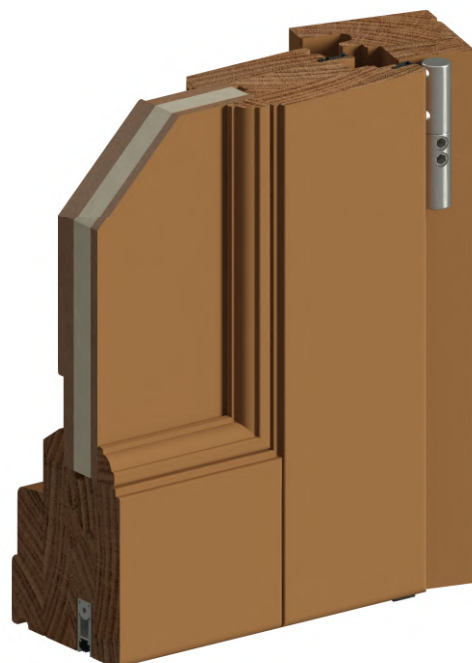

*Glaslatten & kleinhouten gaan mee met bijhorende ramen.

Buitenzijde

Binnenzijde

BRUGS DEUR - Binnendraaiend - Platband paneel met beglazing

*Glaslatten & kleinhouten gaan mee met bijhorende ramen.

Buitenzijde

Binnenzijde

DUO ECO DEUR - Binnendraaiend - Planchetten type A met beglazing

*Glaslatten & kleinhouten gaan mee met bijhorende ramen.

Buitenzijde

Binnenzijde

DUO STEELLOOK DEUR - Binnendraaiend - Planchetten type B met beglazing