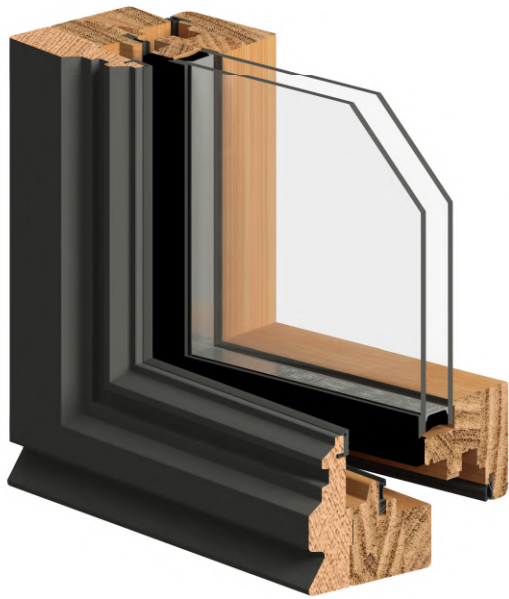

Buitenzijde

Binnenzijde

DUO STEELLOOK RAAM

STANDAARD

Opendraaiende vleugel

OPTIONEEL

Kleinhout Duo Steellook

Rolluikgeleider