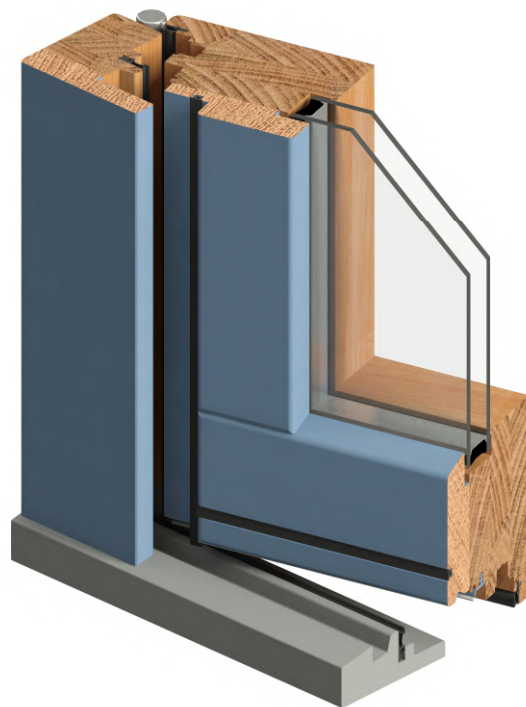

Binnenzijde

DUO ALU DEUR - Binnendraaiend - Vlak paneel

Buitenzijde

Binnenzijde

NATURO DEUR - Binnendraaiend - Beglazing

*Glaslatten & kleinhouten gaan mee met bijhorende ramen.

Buitenzijde

Binnenzijde

DUO ECO DEUR - Binnendraaiend - Beglazing

*Glaslatten & kleinhouten gaan mee met bijhorende ramen.

Buitenzijde

Binnenzijde

DUO ALU DEUR - Binnendraaiend - Beglazing

*Glaslatten & kleinhouten gaan mee met bijhorende ramen.