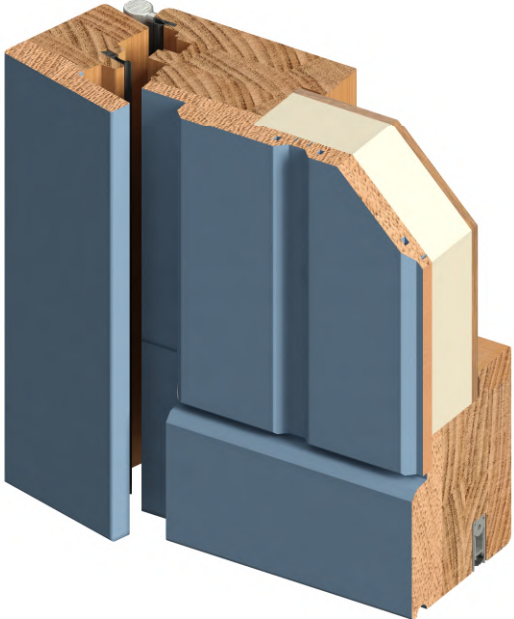

Binnenzijde

DUO ECO DEUR - Binnendraaiend - Planchetten type A met beglazing

*Glaslatten & kleinhouten gaan mee met bijhorende ramen.

Buitenzijde

Binnenzijde

DUO STEELLOOK DEUR - Binnendraaiend - Planchetten type B met beglazing

*Glaslatten & kleinhouten gaan mee met bijhorende ramen.

Buitenzijde

Binnenzijde

RETRO DEUR - Binnendraaiend - Planchetten type C

Buitenzijde

Binnenzijde

DUO ECO DEUR - Binnendraaiend - Planchetten type A

Buitenzijde

Binnenzijde

DUO ALU DEUR - Binnendraaiend - Vlak paneel

Buitenzijde

Binnenzijde

NATURO DEUR - Binnendraaiend - Beglazing

*Glaslatten & kleinhouten gaan mee met bijhorende ramen.

Buitenzijde

Binnenzijde