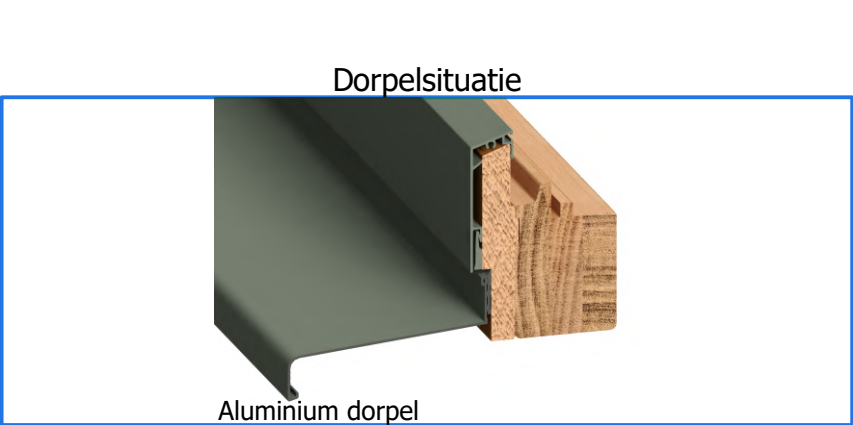

Aluminium dorpel

DUO ALU RAAM

Buitenzijde

Binnenzijde

DUO ALU RAAM

STANDAARD

OPTIONEEL

DUO STEELLOOK RAAM

Buitenzijde

Binnenzijde

DUO STEELLOOK RAAM

STANDAARD

Opendraaiende vleugel

OPTIONEEL

Kleinhout Duo Steellook

Rolluikgeleider