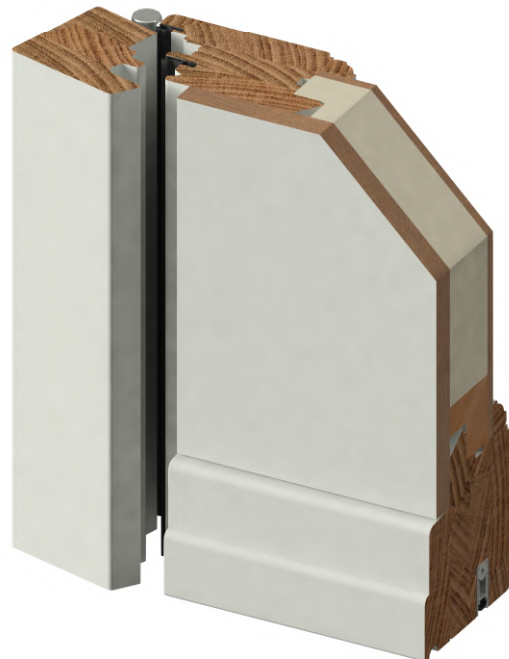

*Glaslatten, kleinhouten & vleugelprofileringen gaan mee met bijhorende ramen.

STANDAARD

Komgreep aan buitenzijde

OPTIONEEL

Kruk met cilinderslot aan buitenzijde

Kruk met cilinderslot aan binnenzijde

STUCCO DEUR - Binnendraaiend - Vlak paneel met beglazing

*Glaslatten & kleinhouten gaan mee met bijhorende ramen.

Buitenzijde

Binnenzijde

BRUGS DEUR - Binnendraaiend - Platband paneel met beglazing

*Glaslatten & kleinhouten gaan mee met bijhorende ramen.

Buitenzijde