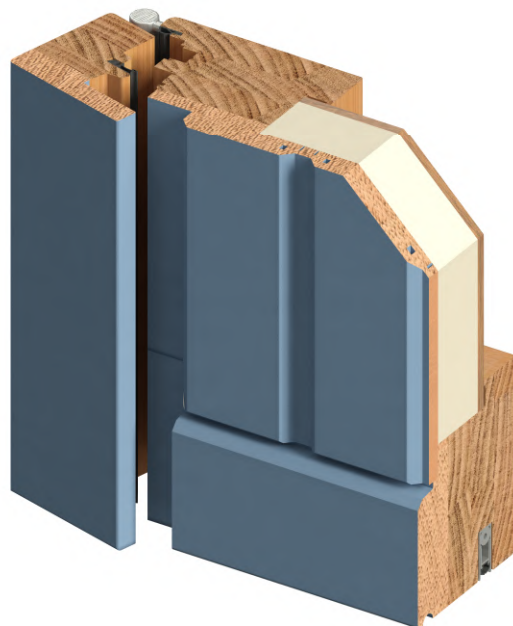

*Glaslatten & kleinhouten gaan mee met bijhorende ramen.

Buitenzijde

Binnenzijde

BRUGS DEUR - Binnendraaiend - Platband paneel met beglazing

*Glaslatten & kleinhouten gaan mee met bijhorende ramen.

Buitenzijde

Binnenzijde

DUO ECO DEUR - Binnendraaiend - Planchetten type A met beglazing

*Glaslatten & kleinhouten gaan mee met bijhorende ramen.

Buitenzijde

Binnenzijde

DUO STEELLOOK DEUR - Binnendraaiend - Planchetten type B met beglazing

*Glaslatten & kleinhouten gaan mee met bijhorende ramen.

Buitenzijde

Binnenzijde

RETRO DEUR - Binnendraaiend - Planchetten type C

Buitenzijde

Binnenzijde

DUO ECO DEUR - Binnendraaiend - Planchetten type A

Buitenzijde