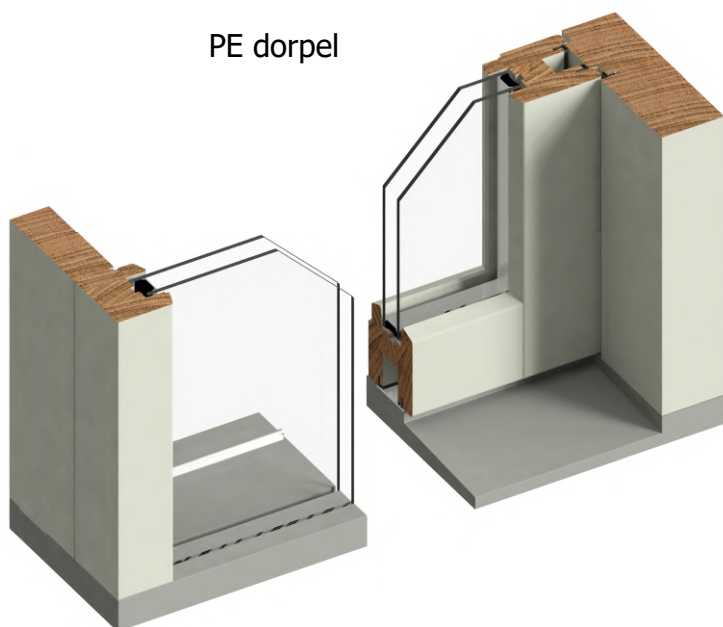

*Glaslatten, kleinhouten & vleugelprofileringen gaan mee met bijhorende ramen.

PE dorpel