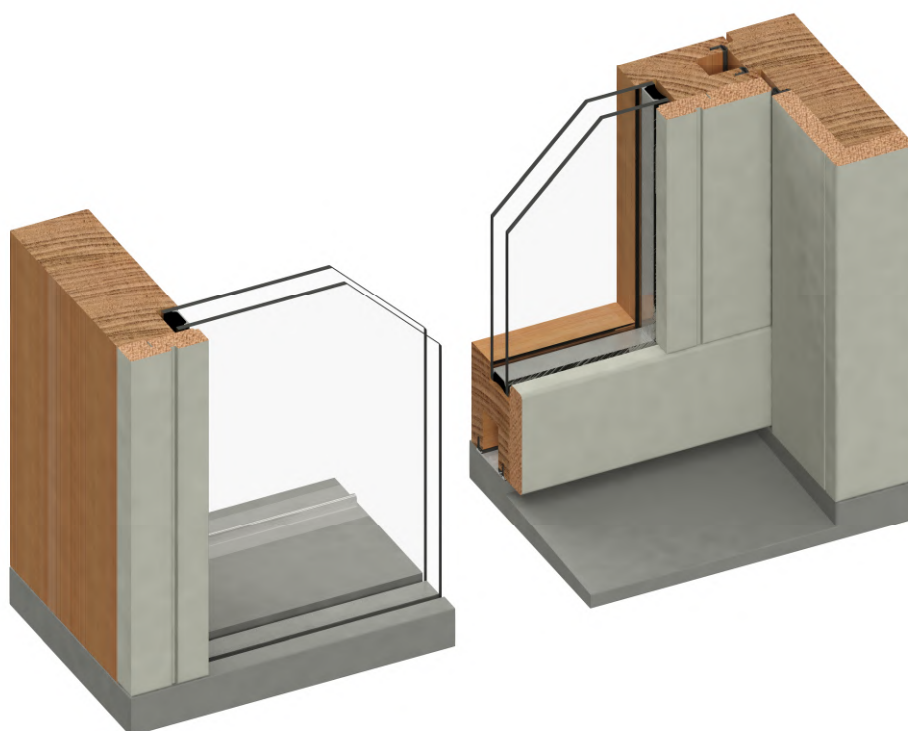

*Glaslatten, kleinhouten & vleugelprofileringen gaan mee met bijhorende ramen.

PE dorpel

Houten dorpel

DUO ECO SCHUIFRAAM

*Glaslatten, kleinhouten & vleugelprofileringen gaan mee met bijhorende ramen.

DUO ALU SCHUIFRAAM

*Glaslatten, kleinhouten & vleugelprofileringen gaan mee met bijhorende ramen.

STANDAARD

Komgreep aan buitenzijde

OPTIONEEL

Kruk met cilinderslot aan buitenzijde

Kruk met cilinderslot aan binnenzijde

STUCCO DEUR - Binnendraaiend - Vlak paneel met beglazing

*Glaslatten & kleinhouten gaan mee met bijhorende ramen.

Buitenzijde

Binnenzijde

BRUGS DEUR - Binnendraaiend - Platband paneel met beglazing

*Glaslatten & kleinhouten gaan mee met bijhorende ramen.

Buitenzijde