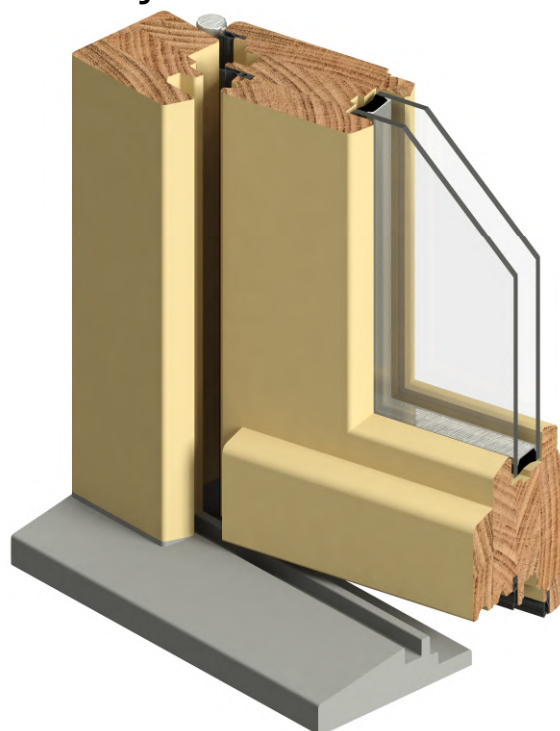

*Glaslatten & kleinhouten gaan mee met bijhorende ramen.

Buitenzijde

Binnenzijde

RETRO DEUR - Binnendraaiend - Planchetten type C

Buitenzijde

Binnenzijde

DUO ECO DEUR - Binnendraaiend - Planchetten type A

Buitenzijde

Binnenzijde

DUO ALU DEUR - Binnendraaiend - Vlak paneel

Buitenzijde

Binnenzijde

NATURO DEUR - Binnendraaiend - Beglazing

*Glaslatten & kleinhouten gaan mee met bijhorende ramen.

Buitenzijde

Binnenzijde

DUO ECO DEUR - Binnendraaiend - Beglazing

*Glaslatten & kleinhouten gaan mee met bijhorende ramen.

Buitenzijde

Binnenzijde

DUO ALU DEUR - Binnendraaiend - Beglazing

*Glaslatten & kleinhouten gaan mee met bijhorende ramen.