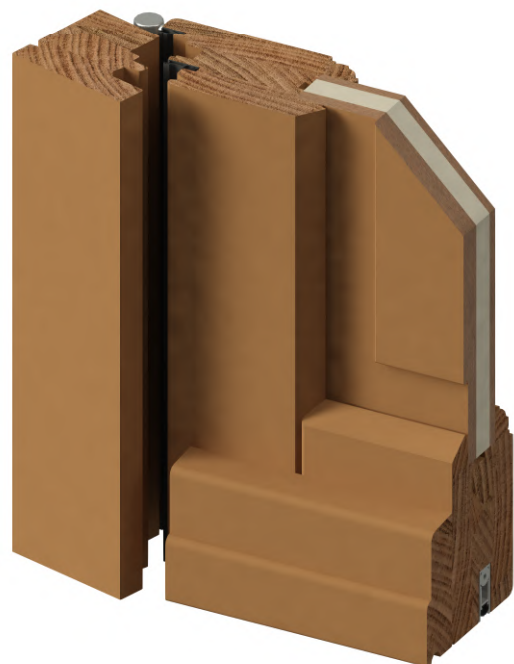

*Glaslatten & kleinhouten gaan mee met bijhorende ramen.

Buitenzijde

Binnenzijde

BRUGS DEUR - Binnendraaiend - Platband paneel met beglazing

*Glaslatten & kleinhouten gaan mee met bijhorende ramen.

Buitenzijde

Binnenzijde

DUO ECO DEUR - Binnendraaiend - Planchetten type A met beglazing

*Glaslatten & kleinhouten gaan mee met bijhorende ramen.

Buitenzijde

Binnenzijde

DUO STEELLOOK DEUR - Binnendraaiend - Planchetten type B met beglazing