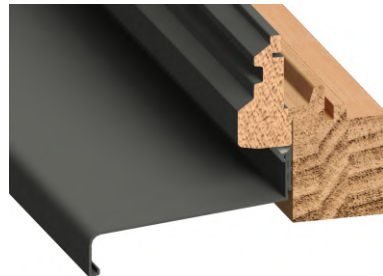

Aluminium dorpel